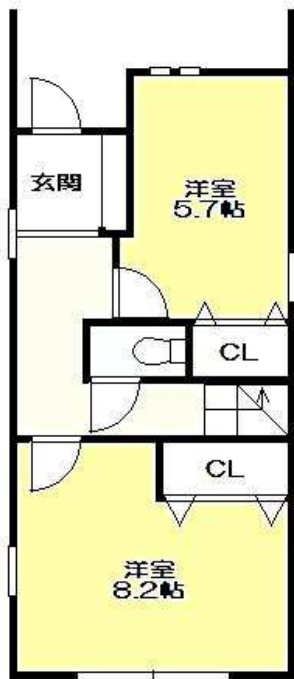

◎ オープンハウス開催!!

■日程 12/2(土)・3(日)
■時間 13:00~17:00

価格 **3,580** (税込) 万円
■敷地面積: 81.43m²(24.63坪)
■建物面積: 101.44m²(30.68坪)

御霊町 新築一戸建

希少地

JR・山電「垂水」駅
平坦な道 徒歩 **7**分!!

プロが選んだハイセンス家具をリビングに設置
お気に入り頂けましたらそのままプレゼント!!

◆北検索◆神戸市垂水区御霊町4-23 周辺

- ☆食器洗浄機付きシステムキッチン
- ☆浴室はTOTO「ほっカラリ床」採用
- ☆ゆったり脱衣場にもバルコニーを設置
- ☆便利なキッチン横の収納
- ☆ウォシュレット付きトイレ2ヶ所
- ☆ご家族全員に各1部屋「4LDK」
- ☆嬉しい3ヶ所バルコニー
- ☆各居室、広々クローゼット
- ☆カースペース2台(車種の制限あり)

●垂水区御霊町●JR「垂水駅」徒歩 7 分●木造 3 階建●用途地域/第一種中高層住居専用地域●建ぺい率/60%●容積率/200%●現況/完成済●引渡/即●建築確認番号/第J16-20274号