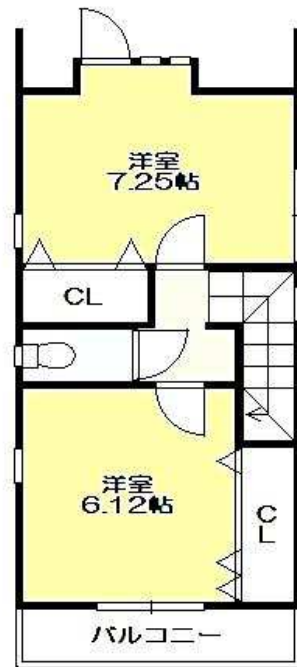

◎ オープンハウス開催!!

■日程 12/2(土)・3(日)
■時間 13:00~17:00

価格 **3,580** (税込) 万円
■敷地面積: 81.43m²(24.63坪)
■建物面積: 101.44m²(30.68坪)

御霊町 新築一戸建

希少地

JR・山電「垂水」駅
平坦な道 徒歩 **7**分!!

プロが選んだハイセンス家具をリビングに設置
お気に入り頂けましたらそのままプレゼント!!

◆北検索◆神戸市垂水区御霊町4-23 周辺

- ☆食器洗浄機付きシステムキッチン
- ☆浴室はTOTO「ほっカラリ床」採用
- ☆ゆったり脱衣場にもバルコニーを設置
- ☆便利なキッチン横の収納
- ☆ウォシュレット付きトイレ2ヶ所
- ☆ご家族全員に各1部屋「4LDK」
- ☆嬉しい3ヶ所バルコニー
- ☆各居室、広々クローゼット
- ☆カースペース2台(車種の制限あり)

●垂水区御霊町●JR「垂水駅」徒歩 7 分●木造 3 階建●用途地域/第一種中高層住居専用地域●建ぺい率/60%●容積率/200%●現況/完成済●引渡/即●建築確認番号/第J16-20274号