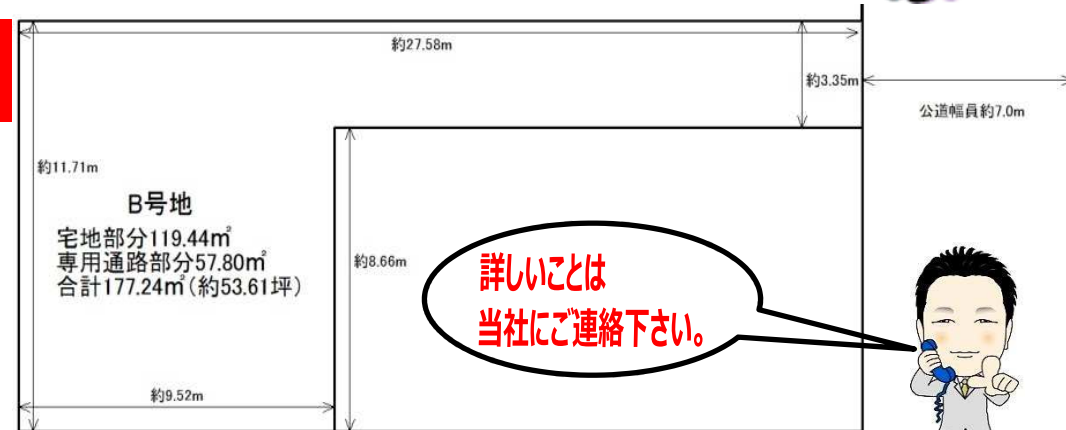

## 新規物件

■希少な物件です■

■駐車場3台可能です■

学校区  
霞ヶ丘小学校  
歌敷山中中学校

●垂水区五色山4丁目12 ●JR「垂水駅」徒歩9分 ●現状/更地 ●電気・ガス・水道引込後引渡 ●権利/所有権 ●第一種中高層住居専用地域 ●建ぺい率60%容積率150% ●引渡/相談 ●売主

JR「垂水」駅 徒歩 **9** 分 ■現状更地  
山陽霞ヶ丘駅徒歩6分です ■眺望良好

詳しいことは  
当社にご連絡下さい。