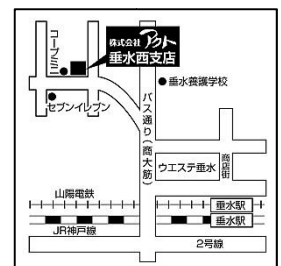

◆北検索◆神戸市垂水区御霊町4-23 周辺

- ☆食器洗浄機付きシステムキッチン
- ☆浴室はTOTO「ほっカラリ床」採用
- ☆ゆったり脱衣場にもバルコニーを設置
- ☆便利なキッチン横の収納
- ☆ウォシュレット付きトイレ2ヶ所
- ☆ご家族全員に各1部屋「4LDK」
- ☆嬉しい3ヶ所バルコニー
- ☆各居室、広々クローゼット
- ☆カースペース2台(車種の制限あり)

●垂水区御霊町●JR「垂水駅」徒歩 7 分●木造 3 階建●用途地域/第一種中高層住居専用地域●建ぺい率/60%●容積率/200%●現況/完成済●引渡/即●建築確認番号/第J16-20274号

◎ オープンハウス開催!!

■日程 10/21(土)・22(日)
■時間 13:00~17:00

五色山2丁目 新築一戸建 希少な地域に 限定1区画 分譲!!

価格 **3,980** (税込) 万円

- 敷地面積: 100.6㎡(約30.4坪)
- 建物面積: 100.97㎡(約30.5坪)

JR・山電「垂水」駅 徒歩 **8** 分!!

☆ミニコープ・セブンイレブンまで徒歩 **5** 分!

★五色山東公園が近く嬉しい子育て環境♪