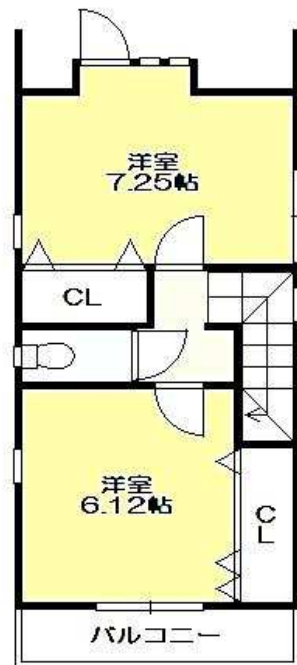

◎ オープンハウス開催!!

■日程
■時間

10/21(土)・22(日)
13:00~17:00

価格 **3,580** (税込) 万円
■敷地面積: 81.43m²(24.63坪)
■建物面積: 101.44m²(30.68坪)

御霊町 新築一戸建

**価格
変更**

JR・山電「垂水」駅
平坦な道 徒歩 **7** 分!!

プロが選んだハイセンス家具をリビングに設置
お気に入り頂けましたらそのままプレゼント!!

◆北検索◆神戸市垂水区御霊町4-23 周辺

- ☆食器洗浄機付きシステムキッチン
- ☆浴室はTOTO「ほっカラリ床」採用
- ☆ゆったり脱衣場にもバルコニーを設置
- ☆便利なキッチン横の収納
- ☆ウォシュレット付きトイレ2ヶ所
- ☆ご家族全員に各1部屋「4LDK」
- ☆嬉しい3ヶ所バルコニー
- ☆各居室、広々クローゼット
- ☆カースペース2台(車種の制限あり)

●垂水区御霊町●JR「垂水駅」徒歩 7 分●木造 3 階建●用途地域/第一種中高層住居専用地域●建ぺい率/60%●容積率/200%●現況/完成済●引渡/即●建築確認番号/第J16-20274号

◎ オープンハウス開催!!

■日程 10/21(土)・22(日)
■時間 13:00~17:00

五色山2丁目 新築一戸建 希少な地域に 限定1区画 分譲!!

価格 **3,980** (税込) 万円

- 敷地面積: 100.6㎡(約30.4坪)
- 建物面積: 100.97㎡(約30.5坪)

JR・山電「垂水」駅 徒歩 **8** 分!!

☆ミニコープ・セブンイレブンまで徒歩 **5** 分!

★五色山東公園が近く嬉しい子育て環境♪