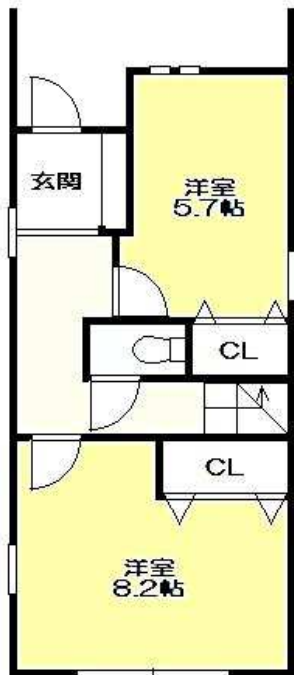

◎ オープンハウス開催!!

■日程
■時間

10/21(土)・22(日)
13:00~17:00

価格 **3,580** (税込) 万円
■敷地面積: 81.43m²(24.63坪)
■建物面積: 101.44m²(30.68坪)

御霊町 新築一戸建

**価格
変更**

JR・山電「垂水」駅
平坦な道 徒歩 **7** 分!!

プロが選んだハイセンス家具をリビングに設置
お気に入り頂けましたらそのままプレゼント!!

◆北検索◆神戸市垂水区御霊町4-23 周辺

- ☆食器洗浄機付きシステムキッチン
- ☆浴室はTOTO「ほっカラリ床」採用
- ☆ゆったり脱衣場にもバルコニーを設置
- ☆便利なキッチン横の収納
- ☆ウォシュレット付きトイレ2ヶ所
- ☆ご家族全員に各1部屋「4LDK」
- ☆嬉しい3ヶ所バルコニー
- ☆各居室、広々クローゼット
- ☆カースペース2台(車種の制限あり)

●垂水区御霊町●JR「垂水駅」徒歩 7 分●木造 3 階建●用途地域/第一種中高層住居専用地域●建ぺい率/60%●容積率/200%●現況/完成済●引渡/即●建築確認番号/第J16-20274号

◎ オープンハウス開催!!

■日程 10/21(土)・22(日)
■時間 13:00~17:00

五色山2丁目 新築一戸建 希少な地域に 限定1区画 分譲!!

価格 **3,980** (税込) 万円

- 敷地面積: 100.6㎡(約30.4坪)
- 建物面積: 100.97㎡(約30.5坪)

JR・山電「垂水」駅 徒歩 **8** 分!!

☆ミニコープ・セブンイレブンまで徒歩 **5** 分!

★五色山東公園が近く嬉しい子育て環境♪