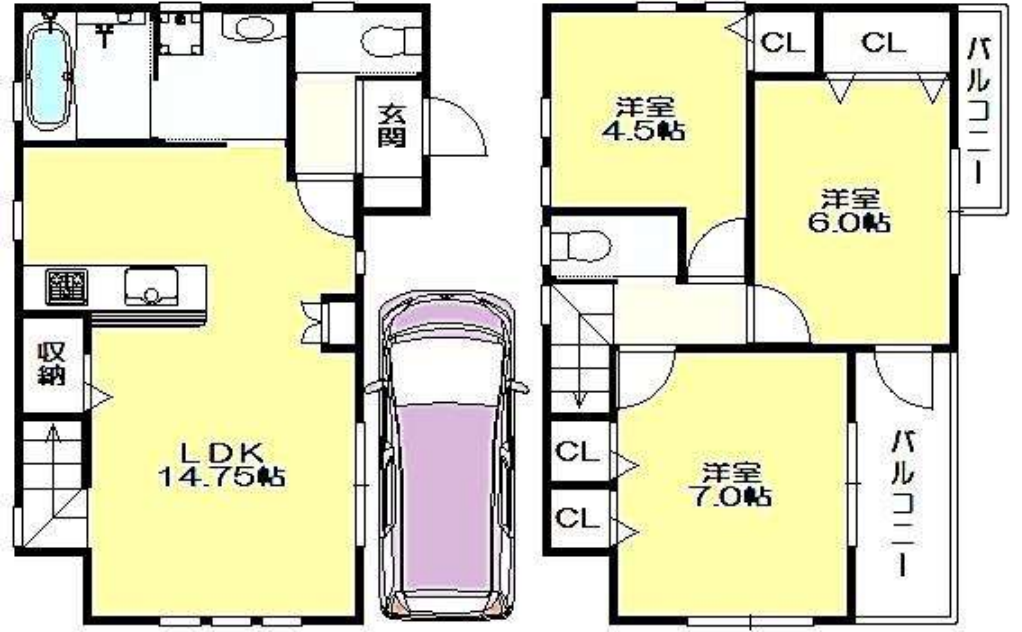

霞ヶ丘2丁目 新築戸建 限定1区画分譲!

価格 **2,880** 万円 ■敷地面積：69.60㎡(21.05坪) ■建物面積：77.84㎡(23.54坪)

JR「垂水」駅より徒歩 **12**分!!

◆2880万円借入◆金利0.625%(変動)
返済月々 **76,362** 円
返済例
◆35年返済・頭金・ボーナス0円

※諸費用全額ローン等
お気軽にご相談下さい♪ 担当/金城

◎上棟しましたので是非ご覧ください♪

※同仕様の完成物件あり♪いつでもご案内致します。

◆◆◆お子様の学区◆◆◆
霞ヶ丘小学校・歌敷山中学校

- ☆食器洗浄機付きシステムキッチン
- ☆浴室暖房乾燥機付きバス
- ☆ウォシュレット付きトイレ2ヶ所設置
- ☆リビングがスッキリ片付け収納付き
- ☆家族の時間を大切にするリビング階段
- ☆家事導線を考えた水まわり
- ☆雨の日も安心インナーバルコニー

●垂水区霞ヶ丘2丁目●JR「垂水駅」徒歩12分●木造2階建●用途地域/第一低層住居専用地域●建ぺい率/60%●容積率/150%●現況/建築中●引渡/完成後(平成30年1月以降)●建築確認番号/第HK17-40711号