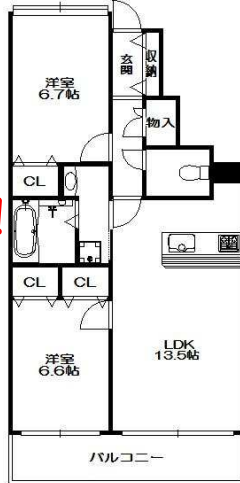

# ティオ舞子

価格 **3,180** 万円

JR「舞子駅」徒歩 **2** 分  
山電「舞子公園駅」徒歩 **1** 分

◆専有面積：69.17㎡  
◆バルコニー面積：12㎡

**20階部分からの絶景!!**  
海・明石海峡大橋・淡路島望む!!

**H13**  
建築

★低層階はスーパーや  
レストランがあり便です♪

★電車はもちろん  
高速バス乗り場もございます♪

◎お子様の学区は **東舞子小学校**  
**歌敷山中学校** です。

●神戸市垂水区東舞子町●JR「舞子駅」徒歩3分●SRC造26階建●所在階/20階部分●平成13年2月建築●月額管理費/16,600円●月額修繕積立金/6,917円●現状/空家●引渡し/即日(残金決済後)●仲介

新築一戸建  
歌敷山 **歌敷山3丁目新築一戸建**

価格 **3,280** (税込) 万円

屋上ルーフバルコニーから  
淡路島・明石海峡大橋望む!!

◆土地面積：74.08㎡(約22.40坪)  
◆建物面積：90.21㎡(約27.28坪)

▼JR「舞子駅」徒歩13分

▼山電「霞ヶ丘駅」徒歩9分

★土地・建物10年保険付き♪

★システムキッチン  
食洗機・浄水器付き♪

★TOCLASユニットバス  
浴室乾燥機・サウンドシャワー付き♪

■霞ヶ丘小学校 徒歩 **7** 分 歌敷山中学校 徒歩 **1** 分

●神戸市垂水区歌敷山●JR「舞子駅」徒歩13分●木造2階建●建ぺい率/60%●容積率/150%●第一種低層住居専用地域●私道負担/有●建築確認番号/第J13-20951号●平成26年5月完成予定●現状/建築中●仲介