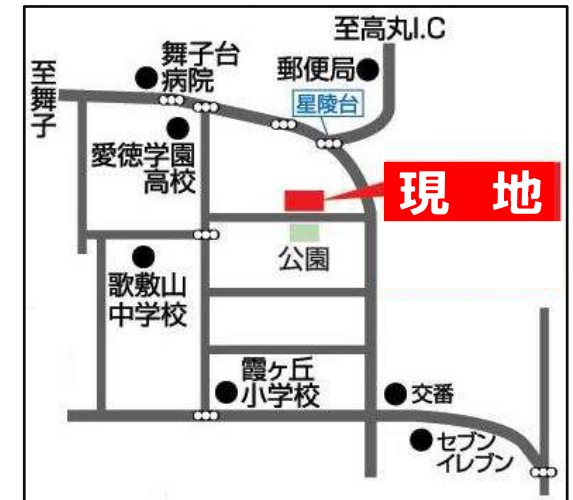

・リビングとダイニングに床暖房

・食器洗乾燥機や浄水器、ミストサウナ
等設備が充実♪

・お風呂には、窓があります!!

◎室内は、大変綺麗にご使用されています。

●神戸市垂水区霞ヶ丘7丁目●山陽電鉄「霞ヶ丘駅」徒歩10分●鉄筋コンクリート造5階建●所在階/4階●平成20年6月建築
●管理費月額9,350円●修繕積立金月額9,000円●管理方式/日勤●現況/空家●引渡/即日(残代金清算後)●仲介

いつもいいもの ■ いい住まい

株式会社 **アト**

(078) 706-4444

〒655-0039 神戸市垂水区霞ヶ丘1丁目2番2号
公益社団法人不動産協会兵庫県本部会員 兵庫県知事(4)第10337号

垂水西支店